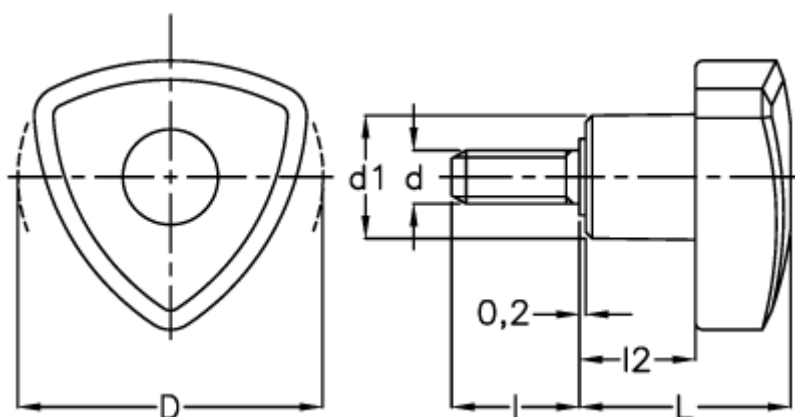

Varenummer: 2302083451  
Beskrivelse: E+G 3-kantsgreb  
VTR.40 p-M8x16

## Mål

$d$	= 40
$d_1$	= 16
$d_{6g}$	= M8
$l$	= 16
$L$	= 30
$l_2$	= 17